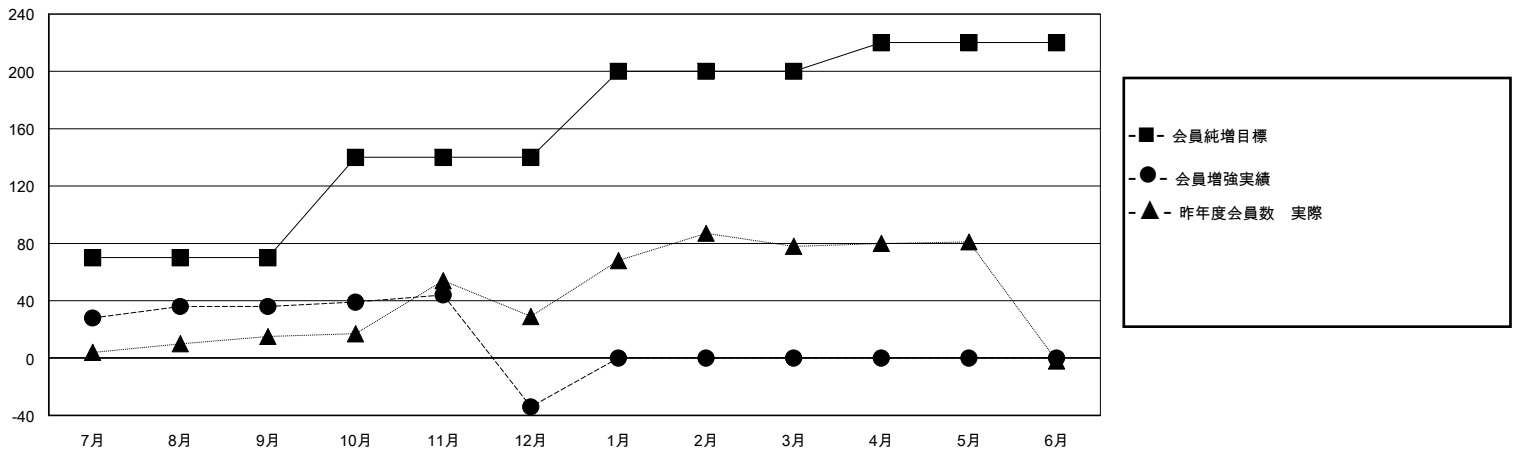

# MONTHLY MEMBERSHIP PROGRESS REPORT

District 337 D

Results as of: 12/31/2023

GMT:

地域 JAPAN

GMT会則地域

クラブ				名			
結果: 2023-2024				結果: 2023-2024			
四半期	新クラブ目標	新クラブ	解散クラブ	四半期	会員純増目標	会員増強実績	退会者(転籍を含む)実際
7月/8月/9月	1	0	0	7月/8月/9月	70	68	30
10月/11月/12月	0	0	1	10月/11月/12月	70	22	91
1月/2月/3月	0	0	0	1月/2月/3月	60	0	0
4月/5月/6月	1	0	0	4月/5月/6月	20	0	0

新クラブ目標及び実績累計

会員目標及び実績累計

解散クラブ: 1	43 CLUBS OF 69 一名以上の新会員を登録	男女別
退会者		男性 1,683 (80.18%)
物故会員 5	<a href="#">会員累計データを見るには、ここをクリック</a>	女性 416 (19.82%)
クラブ解散 4		世帯主/家族会員合計 476
その他 112		国際会費半額の家族会員 262
合計 121		