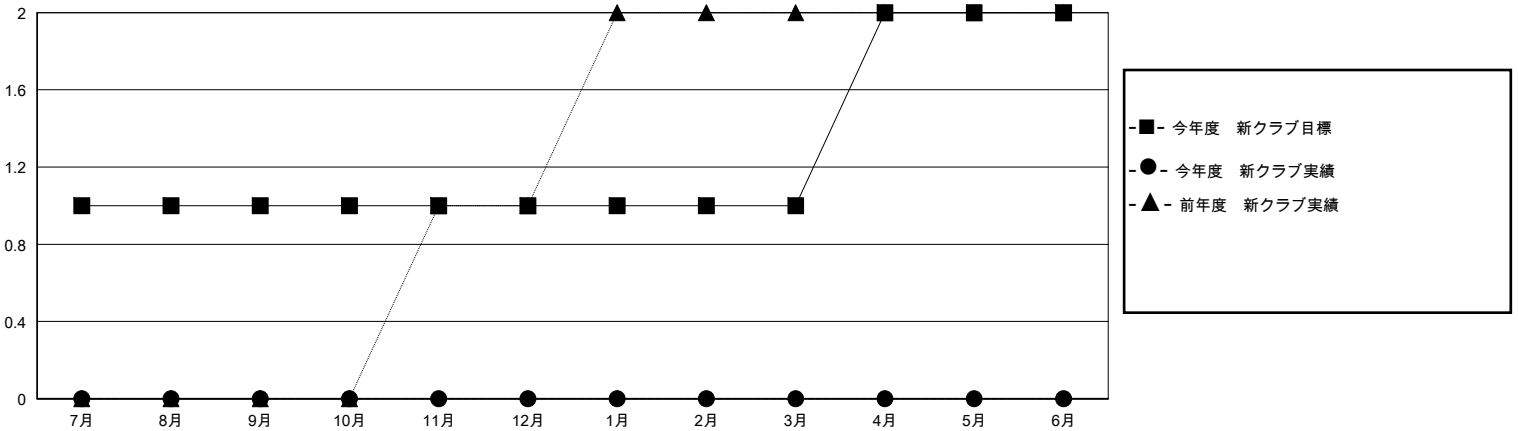

# MONTHLY MEMBERSHIP PROGRESS REPORT

District 337 D

Results as of: 12/31/2023

GMT:

地域 JAPAN

GMT会則地域

クラブ				名			
結果: 2023-2024				結果: 2023-2024			
四半期	新クラブ目標	新クラブ	解散クラブ	四半期	会員純増目標	会員増強実績	退会者(転籍を含む)実際
7月/8月/9月	1	0	0	7月/8月/9月	70	68	30
10月/11月/12月	0	0	1	10月/11月/12月	70	22	91
1月/2月/3月	0	0	0	1月/2月/3月	60	0	0
4月/5月/6月	1	0	0	4月/5月/6月	20	0	0

新クラブ目標及び実績累計

会員目標及び実績累計

解散クラブ: 1	43 CLUBS OF 69 一名以上の新会員を登録	男女別
退会者		男性 1,683 (80.18%)
物故会員 5	<a href="#">会員累計データを見るには、ここをクリック</a>	女性 416 (19.82%)
クラブ解散 4		世帯主/家族会員合計 476
その他 112		国際会費半額の家族会員 262
合計 121		